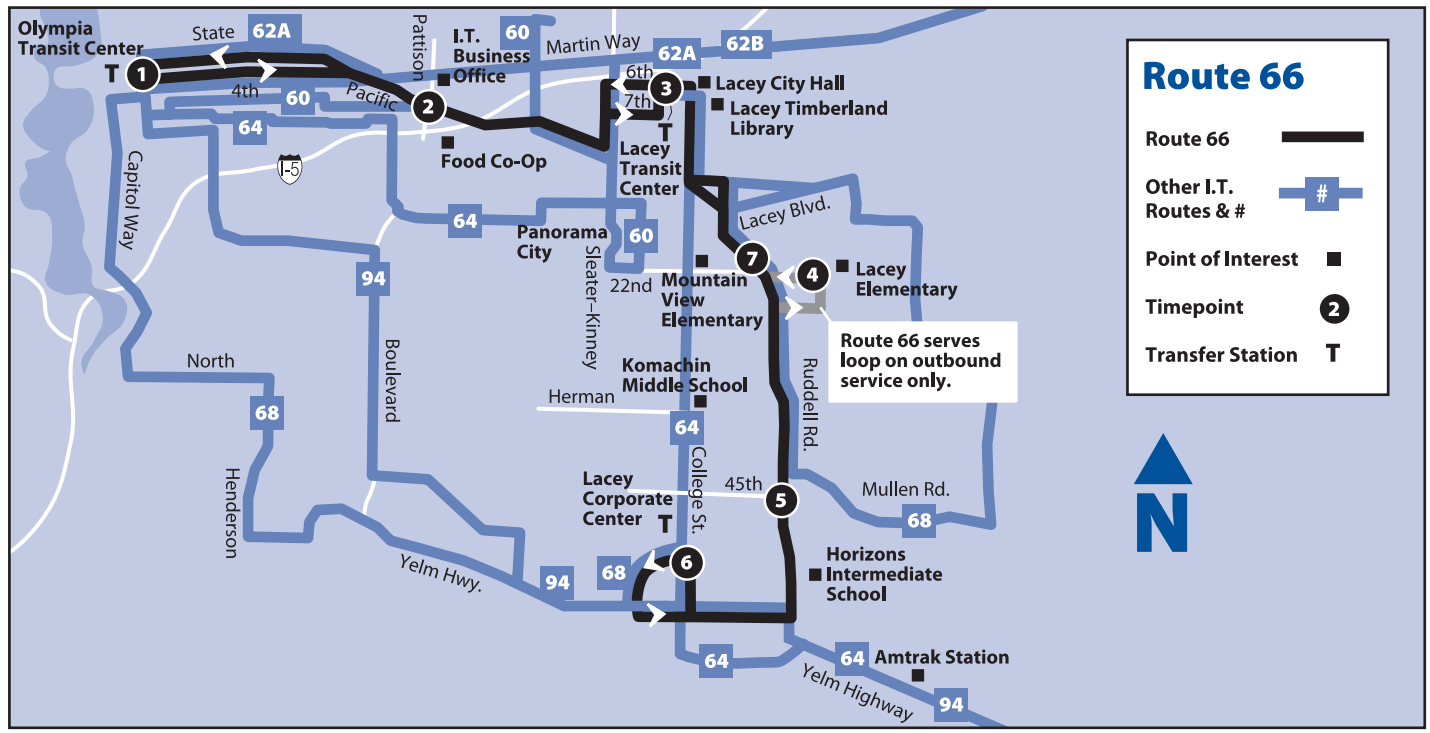

Route 66

Weekdays