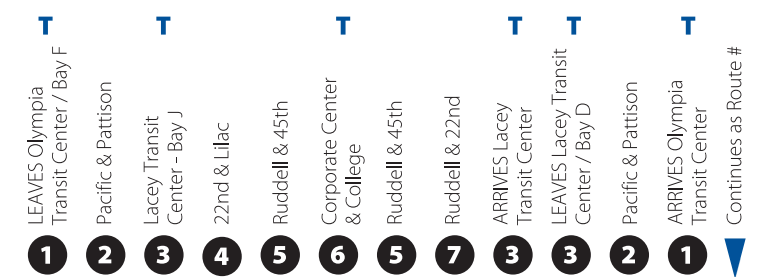

Weekdays

to Lacey Corporate Center						to Olympia						
—	—	—	—	—	5:56	6:02	6:06	6:17	6:20	6:28	6:40	13
—	—	—	—	—	6:26	6:32	6:36	6:47	6:50	6:58	7:10	13
6:15	6:23	6:35	6:44	6:48	6:56	7:02	7:06	7:17	7:20	7:28	7:40	13
6:45	6:53	7:05	7:14	7:18	7:26	7:32	7:36	7:47	7:50	7:58	8:10	13
7:15	7:23	7:35	7:44	7:48	7:56	8:02	8:06	8:17	8:20	8:28	8:40	13
7:45	7:53	8:05	8:14	8:18	8:26	8:32	8:36	8:47	8:50	8:58	9:10	13
8:15	8:23	8:35	8:44	8:48	8:56	9:02	9:06	9:17	9:20	9:28	9:40	13
8:45	8:53	9:05	9:14	9:18	9:26	9:32	9:36	9:47	9:50	9:58	10:10	13
9:15	9:23	9:35	9:44	9:48	9:56	10:02	10:06	10:17	10:20	10:28	10:40	13
9:45	9:53	10:05	10:14	10:18	10:26	10:32	10:36	10:47	10:50	10:58	11:10	13
10:15	10:23	10:35	10:44	10:48	10:56	11:02	11:06	11:17	11:20	11:28	11:40	13
10:45	10:53	11:05	11:14	11:18	11:26	11:32	11:36	11:47	11:50	11:58	12:10	13
11:15	11:23	11:35	11:44	11:48	11:56	12:02	12:06	12:17	12:20	12:28	12:40	13
11:45	11:53	12:05	12:14	12:18	12:26	12:32	12:36	12:47	12:50	12:58	1:10	13
12:15	12:23	12:35	12:44	12:48	12:56	1:02	1:06	1:17	1:20	1:28	1:40	13
12:45	12:53	1:05	1:14	1:18	1:26	1:32	1:36	1:47	1:50	1:58	2:10	13
1:15	1:23	1:35	1:44	1:48	1:56	2:02	2:06	2:17	2:20	2:28	2:40	13
1:45	1:53	2:05	2:14	2:18	2:26	2:32	2:36	2:47	2:50	2:58	3:10	13
2:15	2:23	2:35	2:44	2:48	2:56	3:02	3:06	3:17	3:20	3:28	3:40	13
2:45	2:53	3:05	3:14	3:18	3:26	3:32	3:36	3:47	3:50	3:58	4:10	13
3:15	3:23	3:35	3:44	3:48	3:56	4:02	4:06	4:17	4:20	4:28	4:40	13
3:45	3:53	4:05	4:14	4:18	4:26	4:32	4:36	4:47	4:50	4:58	5:10	13
4:15	4:23	4:35	4:44	4:48	4:56	5:02	5:06	5:17	5:20	5:28	5:40	13
4:45	4:53	5:05	5:14	5:18	5:26	5:32	5:36	5:47	5:50	5:58	6:10	13
5:15	5:23	5:35	5:44	5:48	5:56	6:02	6:06	6:17	6:20	6:28	6:40	13
5:45	5:53	6:05	6:14	6:18	6:26	6:32	6:36	6:47	6:50	6:58	7:10	13
6:15	6:23	6:35	6:44	6:48	6:56	7:02	7:06	7:17	7:20	7:28	7:40	13
6:45	6:53	7:05	7:14	7:18	7:26	7:32	7:36	7:47	7:50	7:58	8:10	—
7:15	7:23	7:35	7:44	7:48	7:56	8:02	8:06	8:17	8:20	8:28	8:40	—
7:45	7:53	8:05	8:14	8:18	8:26	8:32	8:36	8:47	8:50	8:58	9:10	66
8:15	8:23	8:35	8:44	8:48	8:56	**	**	9:10	9:10	9:17	9:27	—
9:15	9:23	9:35	9:44	9:48	9:56	**	**	10:10	10:10	10:17	10:27	66
10:33	10:40	10:47	10:54	10:58	11:03	**	**	11:15	—	—	—	—

▶ ** These trips serve College Street instead of Ruddell Road between Lacey Corporate Center and Lacey Transit Center.